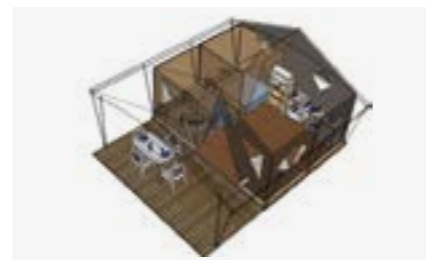

EQUIPMENT

- 20 m² with covered terrace
- With electricity but no running water
- **Kitchen**: Fridge, cooking hob, coffee machine, dishes
- **Covered terrace** with table and chairs, clothesline, patio furniture and gas griddle
- Blankets and pillows provided
  Sheets not provided (available for rent)