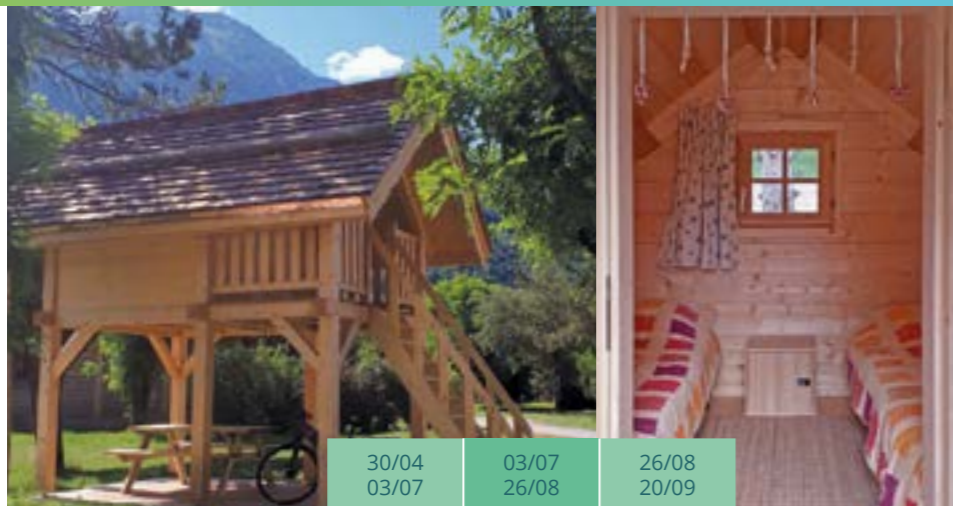

REFUGE

Ouvert du 30/4 au 20/9/2026
Open from 30/4 to 20/9/2026

EMPLACEMENT CAMPING

Ouvert du 30/4 au 20/9/2026
Open from 30/4 to 20/9/2026

	30/04 03/07	03/07 26/08	26/08 20/09
2 pers. Nuitée	43 €	61 €	43 €