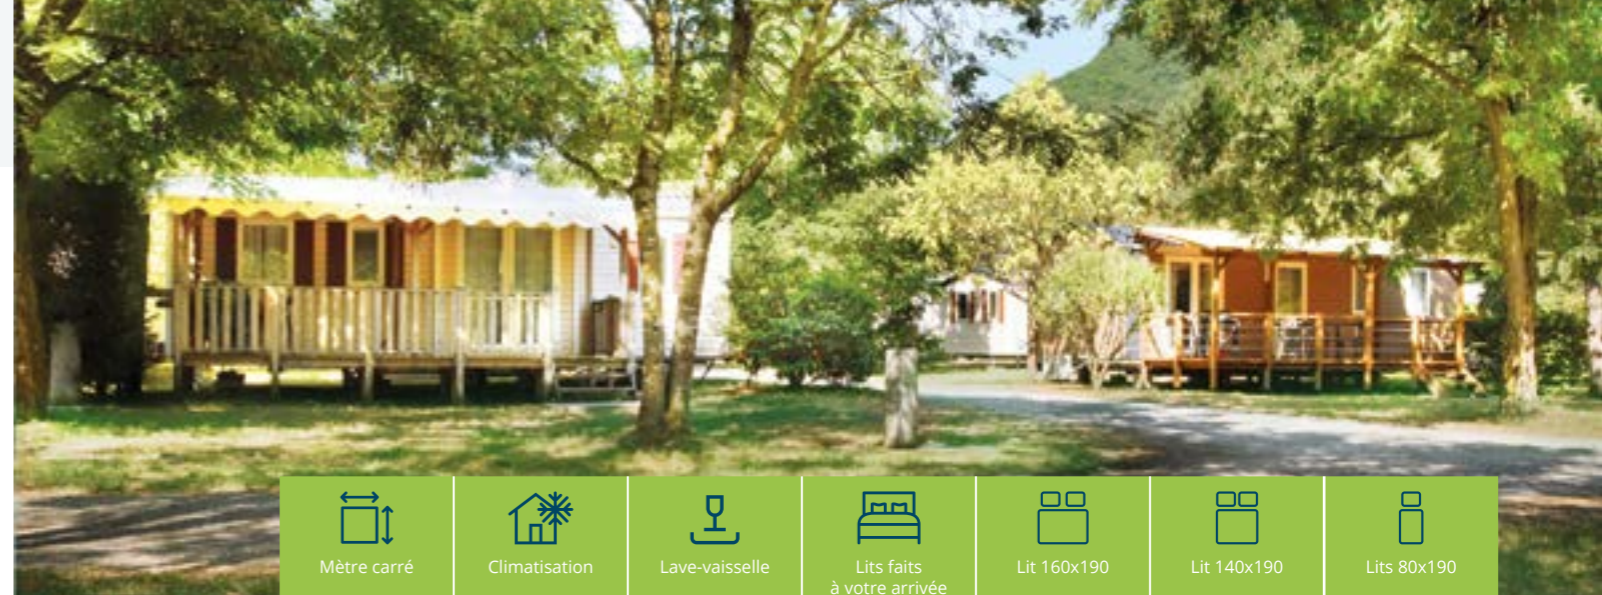

	 Mètre carré	 Climatisation	 Lave-vaisselle	 Lits faits à votre arrivée	 Lit 160x190	 Lit 140x190	 Lits 80x190
CONFORT 4/5 PERS. 2 CH.	26					1	2
BAHIA DUO 4/5 PERS. 2 CH.	29					1	2
PREMIUM 4/5 PERS. 2 CH.	32				1		2
PREMIUM 6 PERS. 3 CH.	36				1		4
CORDELIA 6 PERS. 3 CH.	32					1	4
BAHIA TRIO 6/7 PERS. 3 CH.	33					1	4